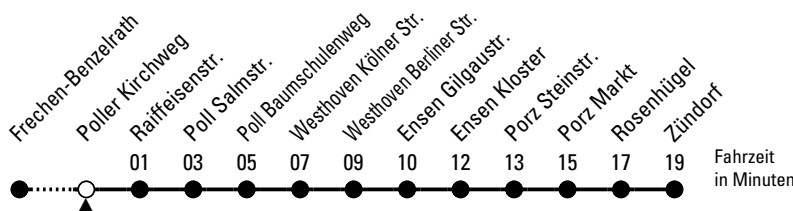

Richtung Zündorf

über Poll - Westhoven - Ensen - Porz

Abfahrthaltestelle: Poller Kirchweg

Gültig ab 11.12.2022

ohne Gewähr

🕒	Montag - Freitag	Samstag	Sonn- und Feiertag	🕒
0	32	32	32	0
1	02 32	02 32'	02 32'	1
2	--	02' 32'	02' 32'	2
3	--	02' 32'	02' 32'	3
4	--	02 32	02 32	4
5	08 28 38 48 58	02 14 29 44 59	02 32	5
6	08 18 28 38 48 58	14 29 44 59	02 32	6
7	08 18 28 38 48 58	14 29 44 59	02 32	7
8	08 18 28 38 48 58	14 29 44 59	02 32	8
9	08 18 28 38 48 58	14 38 48 58	02 32 43 58	9
10	08 18 28 38 48 58	08 18 28 38 48 58	13 28 43 58	10
11	08 18 28 38 48 58	08 18 28 38 48 58	13 28 43 58	11
12	08 18 28 38 48 58	08 18 28 38 48 58	14 29 44 59	12
13	08 18 28 38 48 58	08 18 28 38 48 58	14 29 44 59	13
14	08 18 28 38 48 58	08 18 28 38 48 58	14 29 44 59	14
15	08 18 28 38 48 58	08 18 28 38 48 58	14 29 44 59	15
16	08 18 28 38 48 58	08 18 28 38 48 58	14 29 44 59	16
17	08 18 28 38 48 58	08 18 28 38 48 58	14 29 44 59	17
18	08 18 28 38 48 58	08 18 28 38 48 58	14 29 44 59	18
19	08 18 28 38 48 58	08 18 28 38 48 58	14 29 44 59	19
20	08 18 28 43 58	08 18 28 43 58	14 28 43 58	20
21	13 28 43 58	13 28 43 58	13 28 43 58	21
22	13 28 43 58	13 28 43 58	13 28 43 58	22
23	13 28 43 58	13 28 43 58	13 28 43 58	23

▶ = Fahrt hat an der Haltestelle Porz Markt Anschluss zu der Buslinie 165

◀ = Fahrt hat an der Haltestelle Porz Markt Anschluss zu der Buslinie 166

Bitte beachten Sie die Sonderfahrpläne für Weihnachten, Silvester und Karneval.

Weitere Informationen: KVB-Kundencenter und www.kvb.koeln

Sprechender Fahrplan: 0800 3 504030 (kostenlos)

Schlaue Nummer: 0800 6 504030 (kostenlos)

Abfahrten auf Ihr Handy:
QR-Code abtografieren